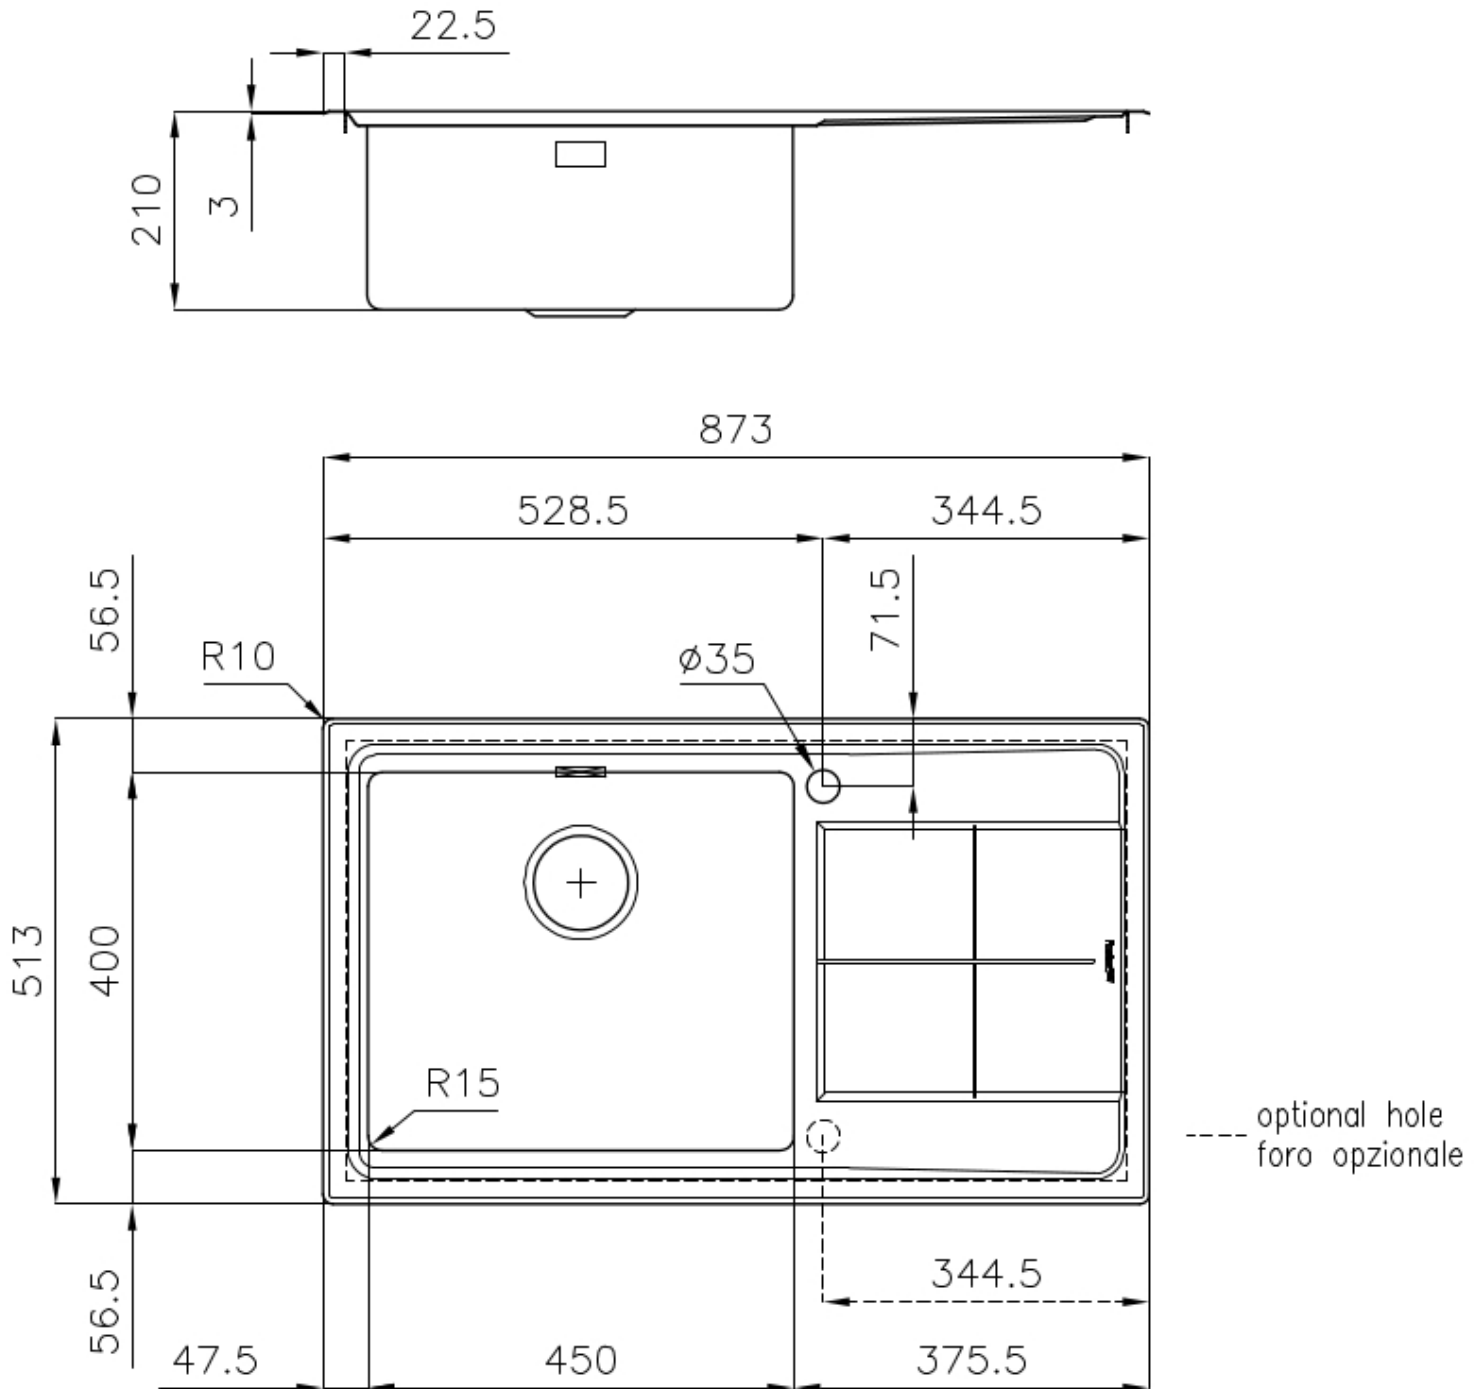

VIDANGE 3,5" BASKET

La vidange est équipé d'une grande bonde de 3,5", avec un bouchon à panier pratique qui empêche les parties solides de s'écouler dans le drain.

DÉTAILS

Bord d'installation

Partiellement à fleur

Finition

Brossée Foster

Matériau Acier inoxydable AISI 304

Textures Brossée Foster

Base 60 cm

Dimensions 873x513 mm

Équipement standard Crochets de fixation, joint, vidange, trop-plein et siphon, Emballage en boîte

Trous mitigeur 1 trou en standard - 2ème trou sur demande

Trou d'encastrement 840 x 480 mm

Égouttoir Oui

Largeur 87 cm

Mesure cuve 450x400mm

Numéro cuves 1 cuve

Vidange Vidange de 3,5

DESSINS TECHNIQUES